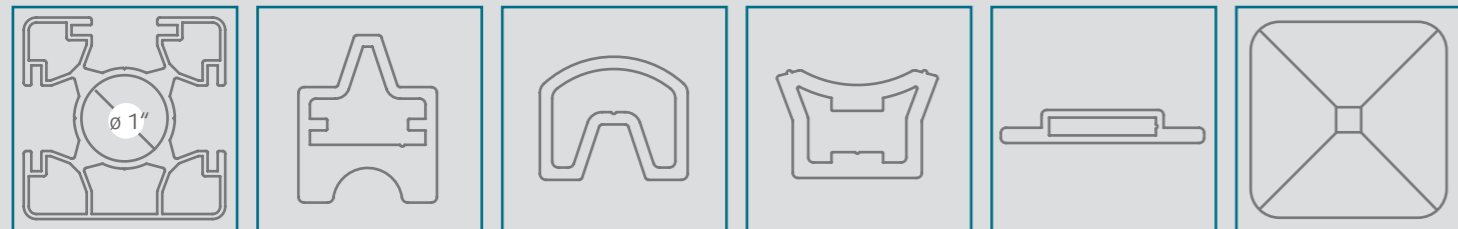

## Maße, Farben und Lieferumfang

Kovalex® Hohlkammerprofil  
für Sichtschutzzäune (Länge: 174,8 cm)

Farbe: anthrazit  
Oberfläche: glatt, mattiert  
 › seidematte Anmutung  
 › aufgehellte Farbgebung  
 › matte Haptik  
 › weniger fleckempfindlich  
 › leicht zu reinigen