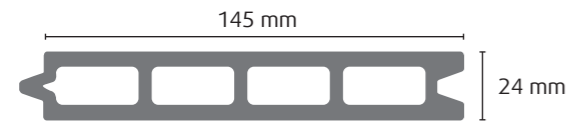

## Maße, Farben und Lieferumfang

Kovalex® Hohlkammerprofil  
für Sichtschutzzäune (Länge: 174,8 cm)

Farbe: anthrazit  
Oberfläche: glatt, mattiert  
 › seidematte Anmutung  
 › aufgehellte Farbgebung  
 › matte Haptik  
 › weniger fleckempfindlich  
 › leicht zu reinigen