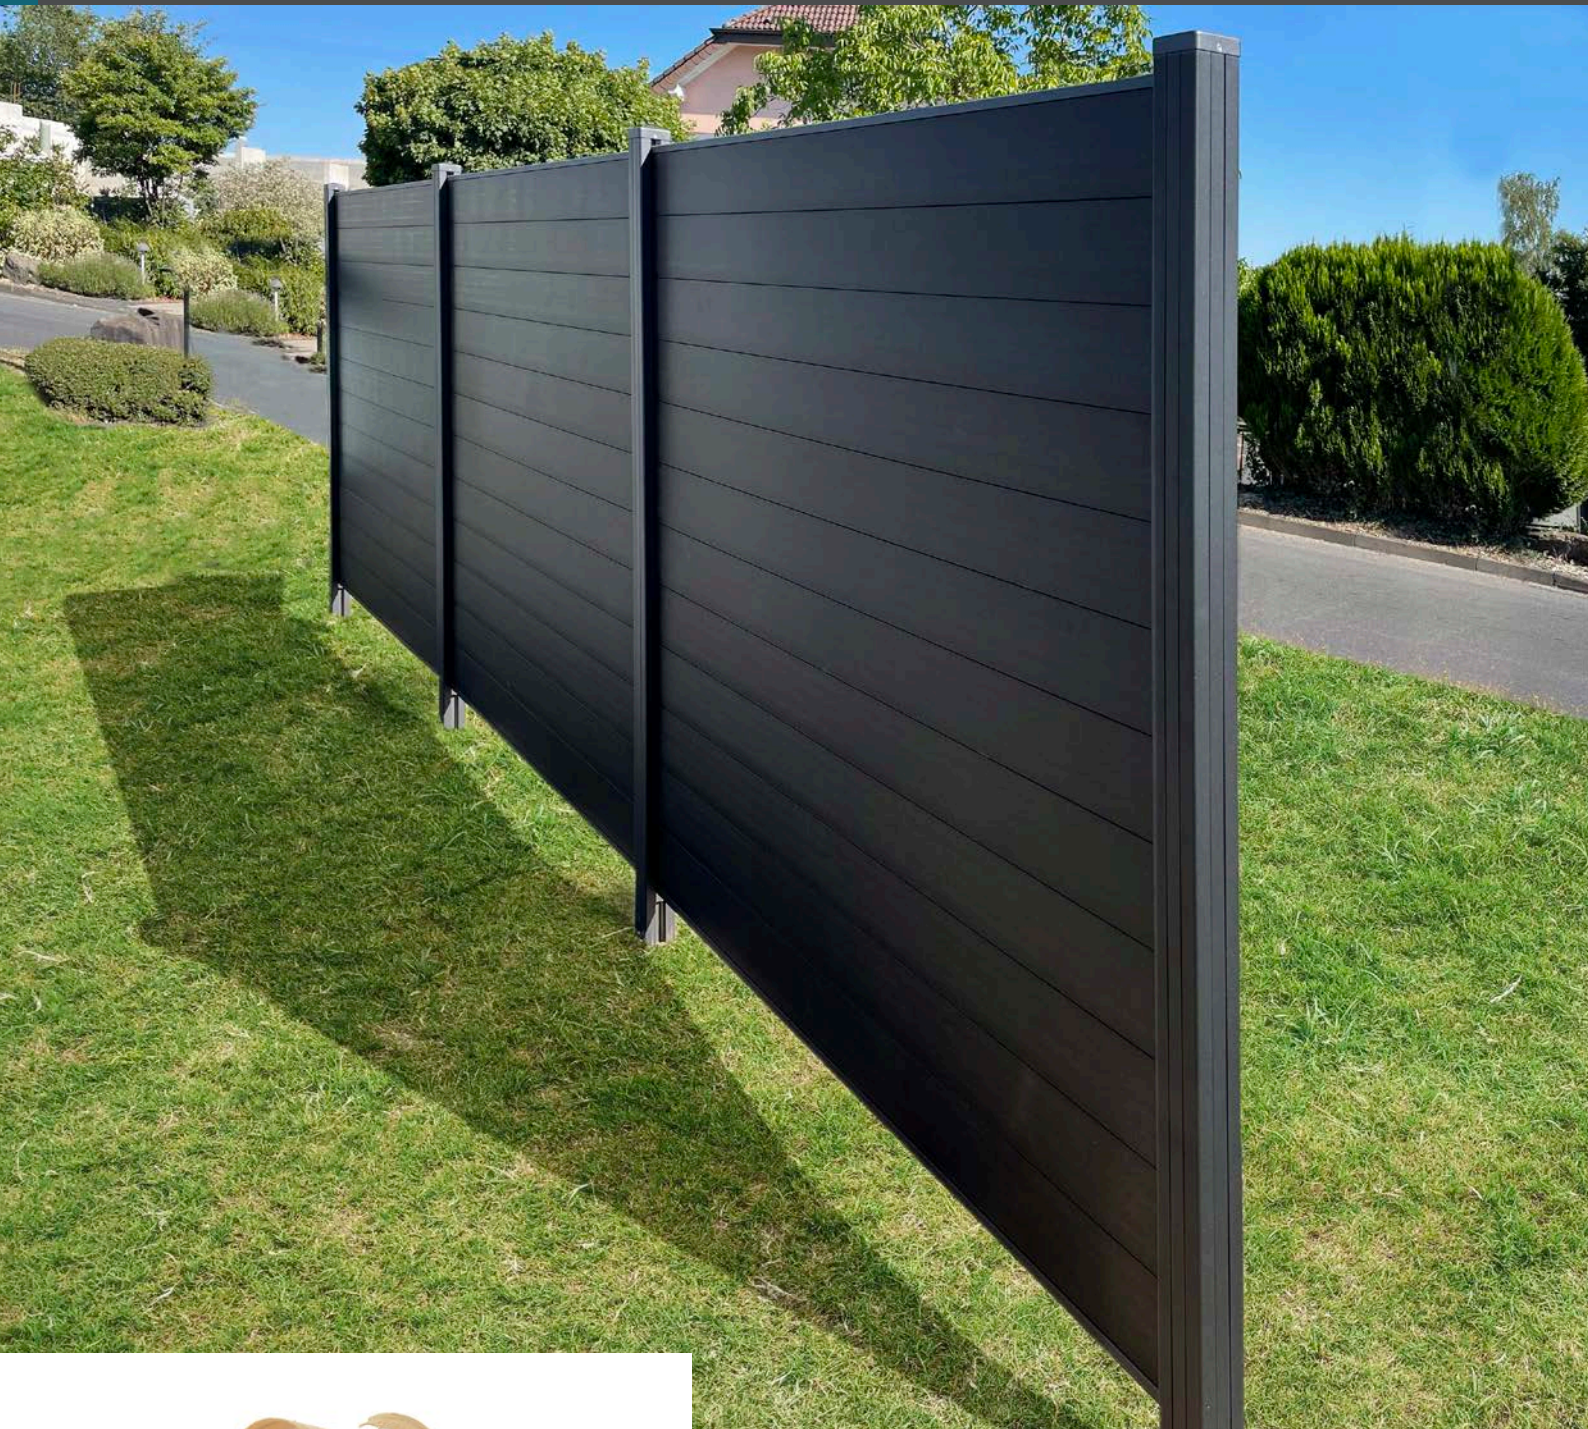

# Kovalex® WPC-Sichtschutzzaun

**kovalex®**

Ein ungestörtes Sonnenbad? Feiern mit Freunden? Kein Problem!

Unsere Kovalex® WPC-Sichtschutzelemente schirmen Sie vor neugierigen Blicken ab. Das in Eigenregie entwickelte Sichtschutzzaun-System der Extraklasse mit WPC-Elementen zeichnet sich durch hochwertige Komponenten aus. Der Aufbau erfolgt schnell und passgenau mit detailreicher Montageanleitung.

Natürlich ist unser Kovalex® WPC-Sichtschutzzaun eine perfekte Ergänzung zu Ihrer Kovalex® Terrasse.