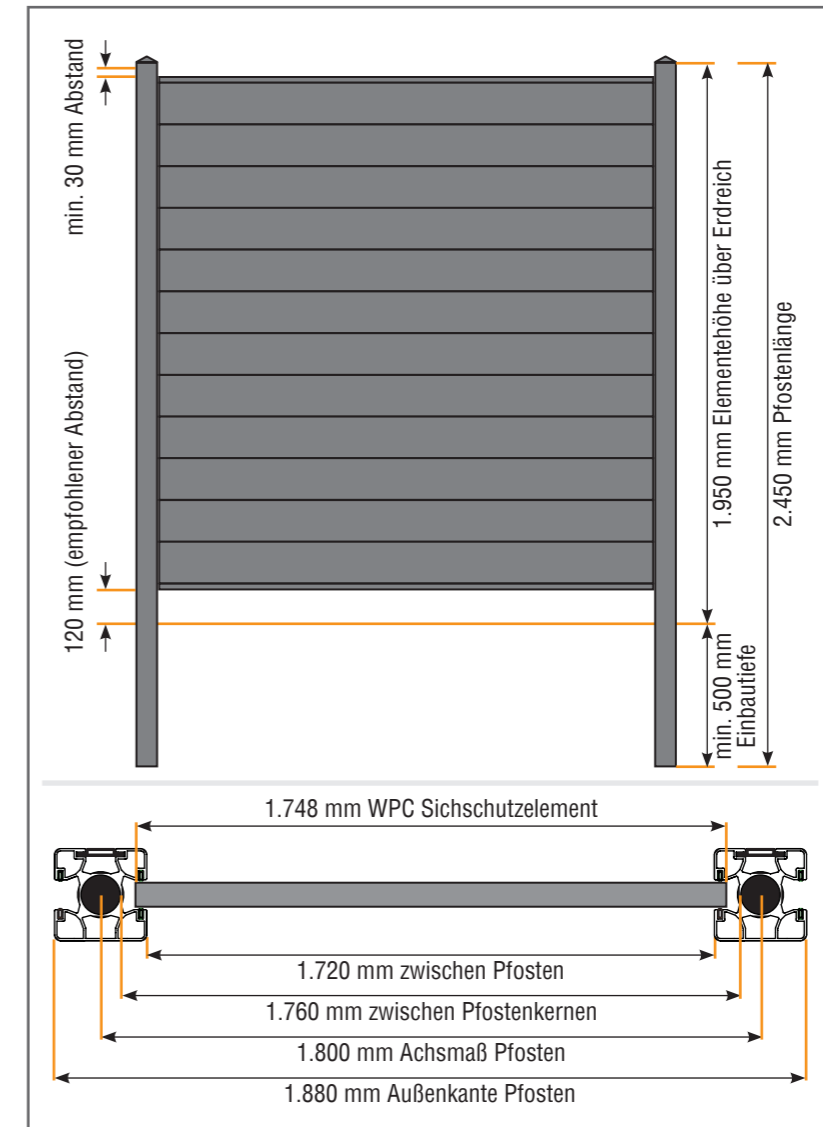

## Maße, Farben und Lieferumfang

Kovalex® Hohlkammerprofil  
für Sichtschutzzäune (Länge: 174,8 cm)

Farbe: anthrazit  
Oberfläche: glatt, mattiert  
 › seidematte Anmutung  
 › aufgehellte Farbgebung  
 › matte Haptik  
 › weniger fleckempfindlich  
 › leicht zu reinigen

- |   |   |   |   |  |  |
|---|---|---|---|--|--|
| <b>Alu-Pfosten</b><br>› pulverbeschichtet<br>› 80x80x2.450 mm | <b>Alu-Anfangsprofil</b><br>› pulverbeschichtet<br>› 24x29x1.748 mm | <b>Alu-Endprofil</b><br>› pulverbeschichtet<br>› 24x20x1.748 mm | <b>Alu-Nutstein</b><br>› pressblank<br>› 31x21 mm | <b>Alu-Nutabdeckprofil</b><br>› pulverbeschichtet<br>› 40x6,5x1.950 mm | <b>Alu-Pfostenabdeckkappe</b><br>› pulverbeschichtet<br>› 84x84 mm |
|---|---|---|---|--|--|